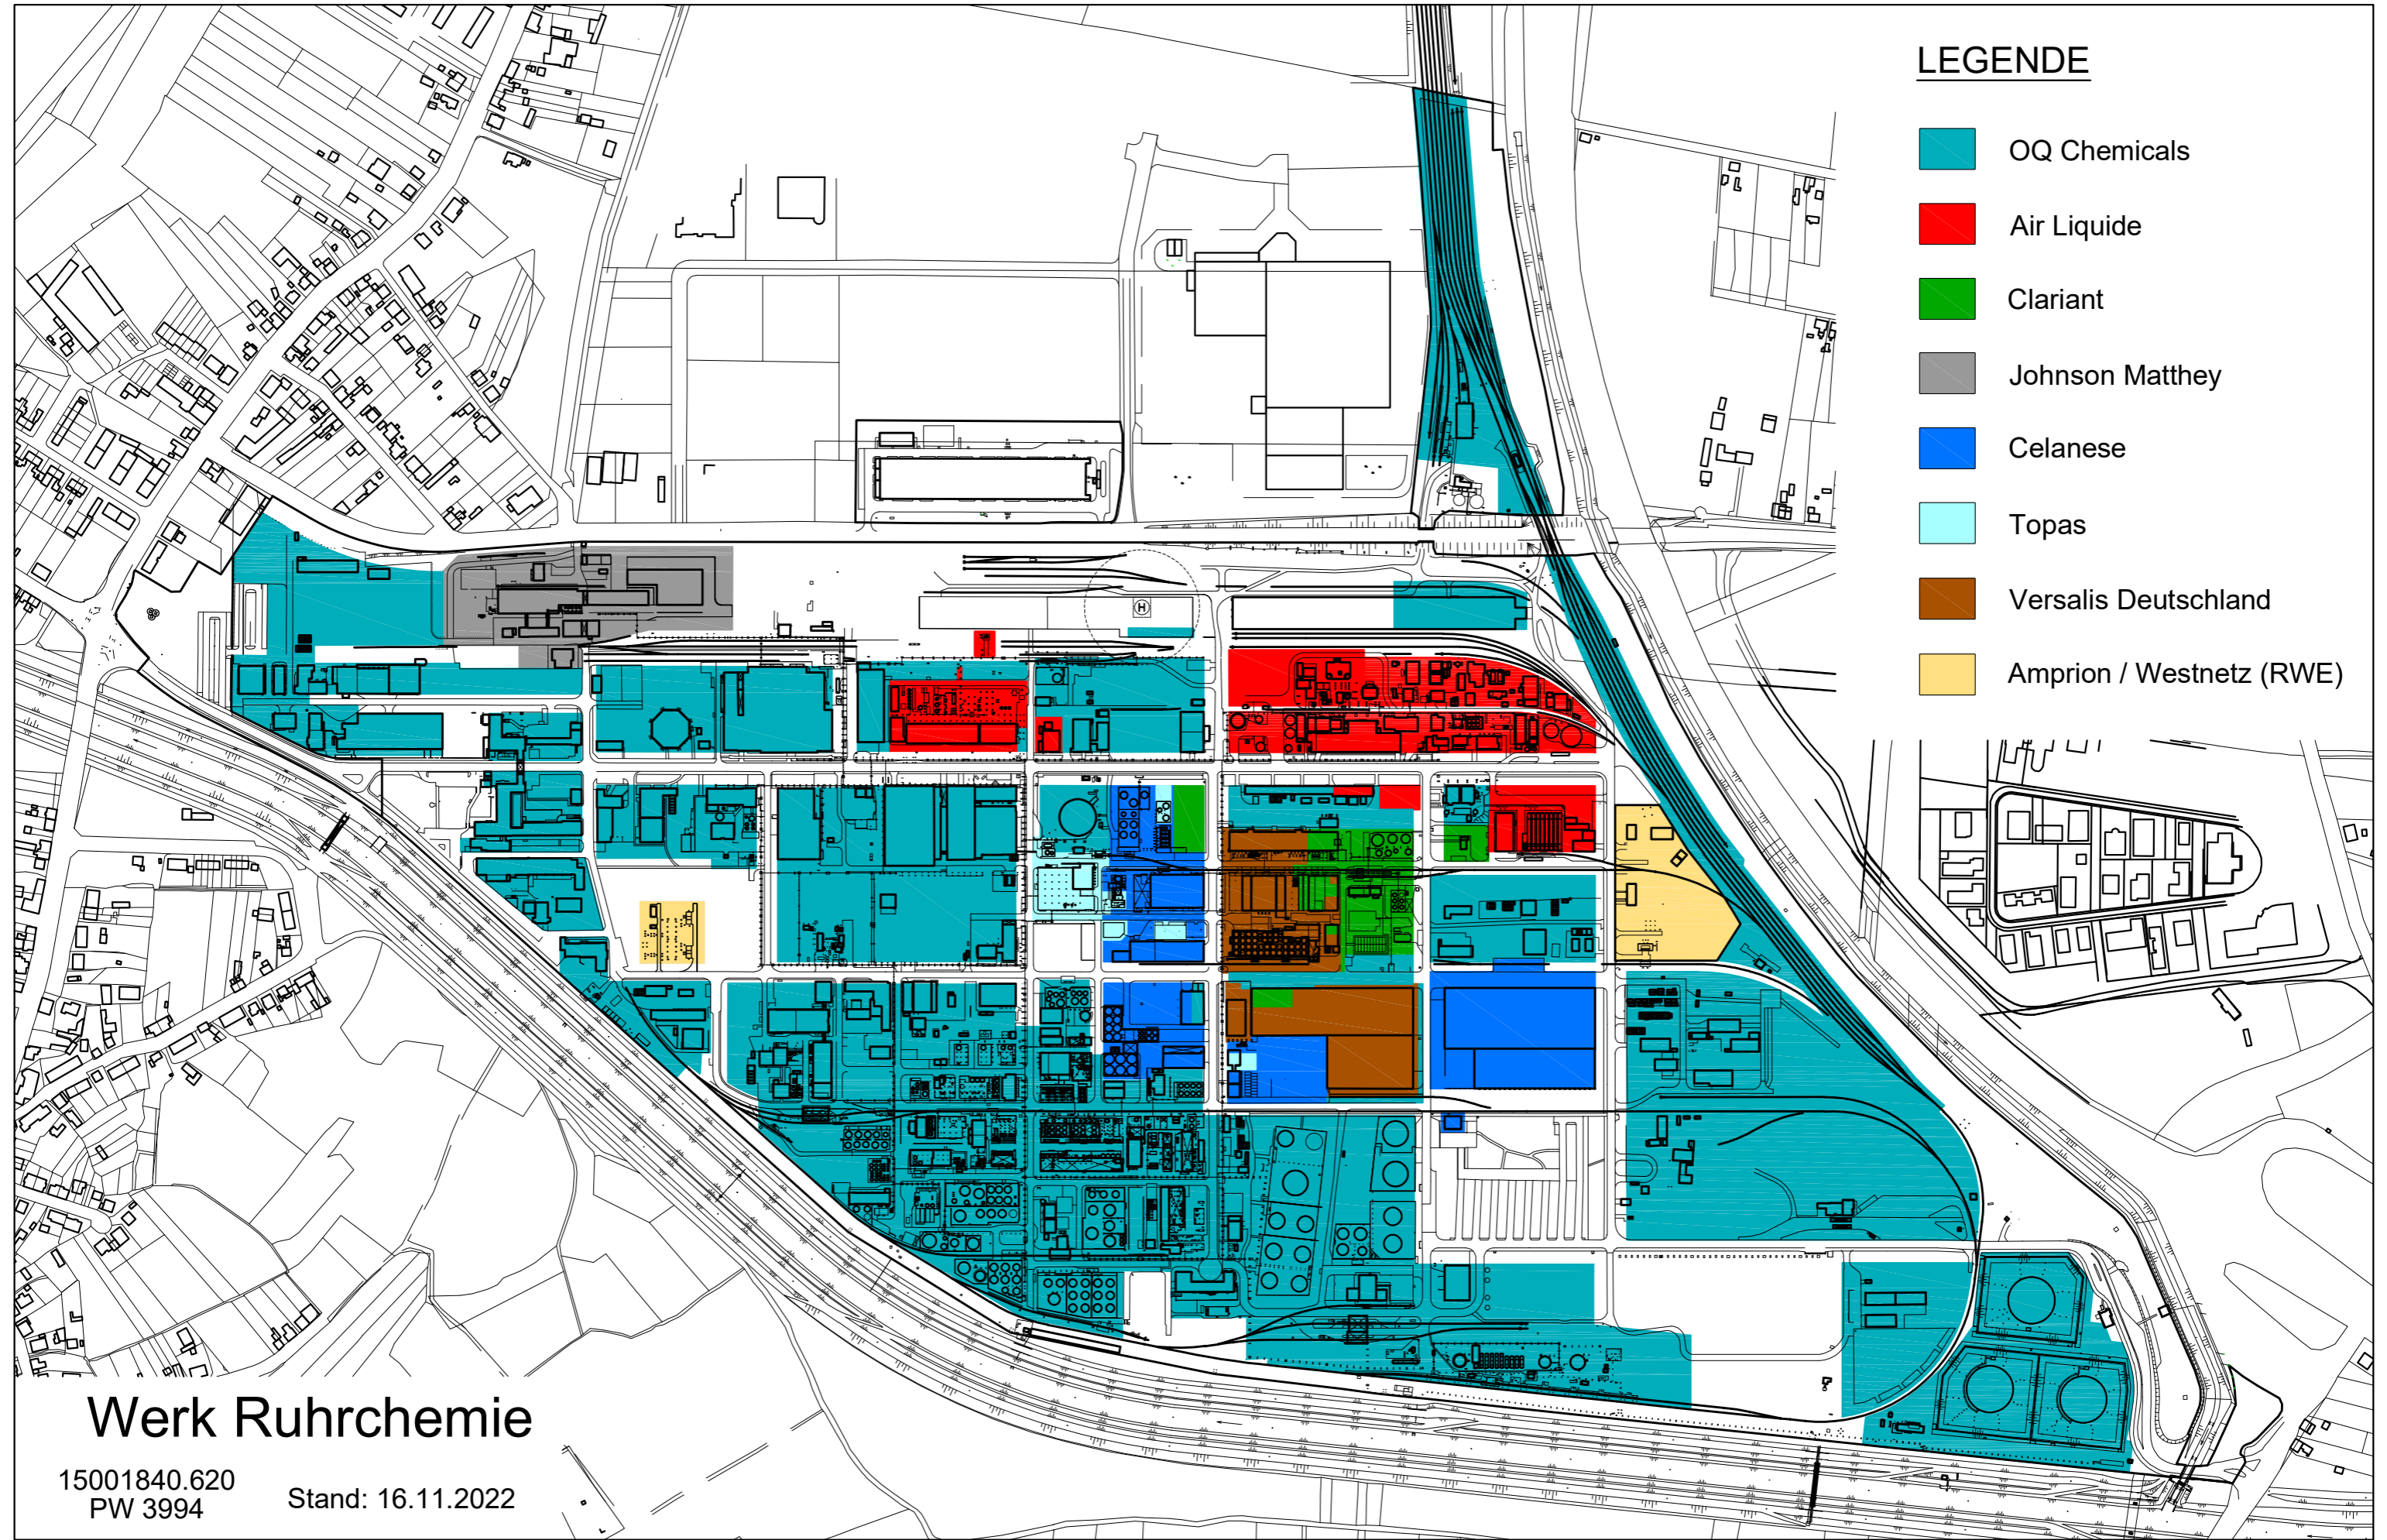

LEGENDE

-  OQ Chemicals
-  Air Liquide
-  Clariant
-  Johnson Matthey
-  Celanese
-  Topas
-  Versalis Deutschland
-  Amprion / Westnetz (RWE)

Werk Ruhrchemie

15001840.620
PW 3994

Stand: 16.11.2022